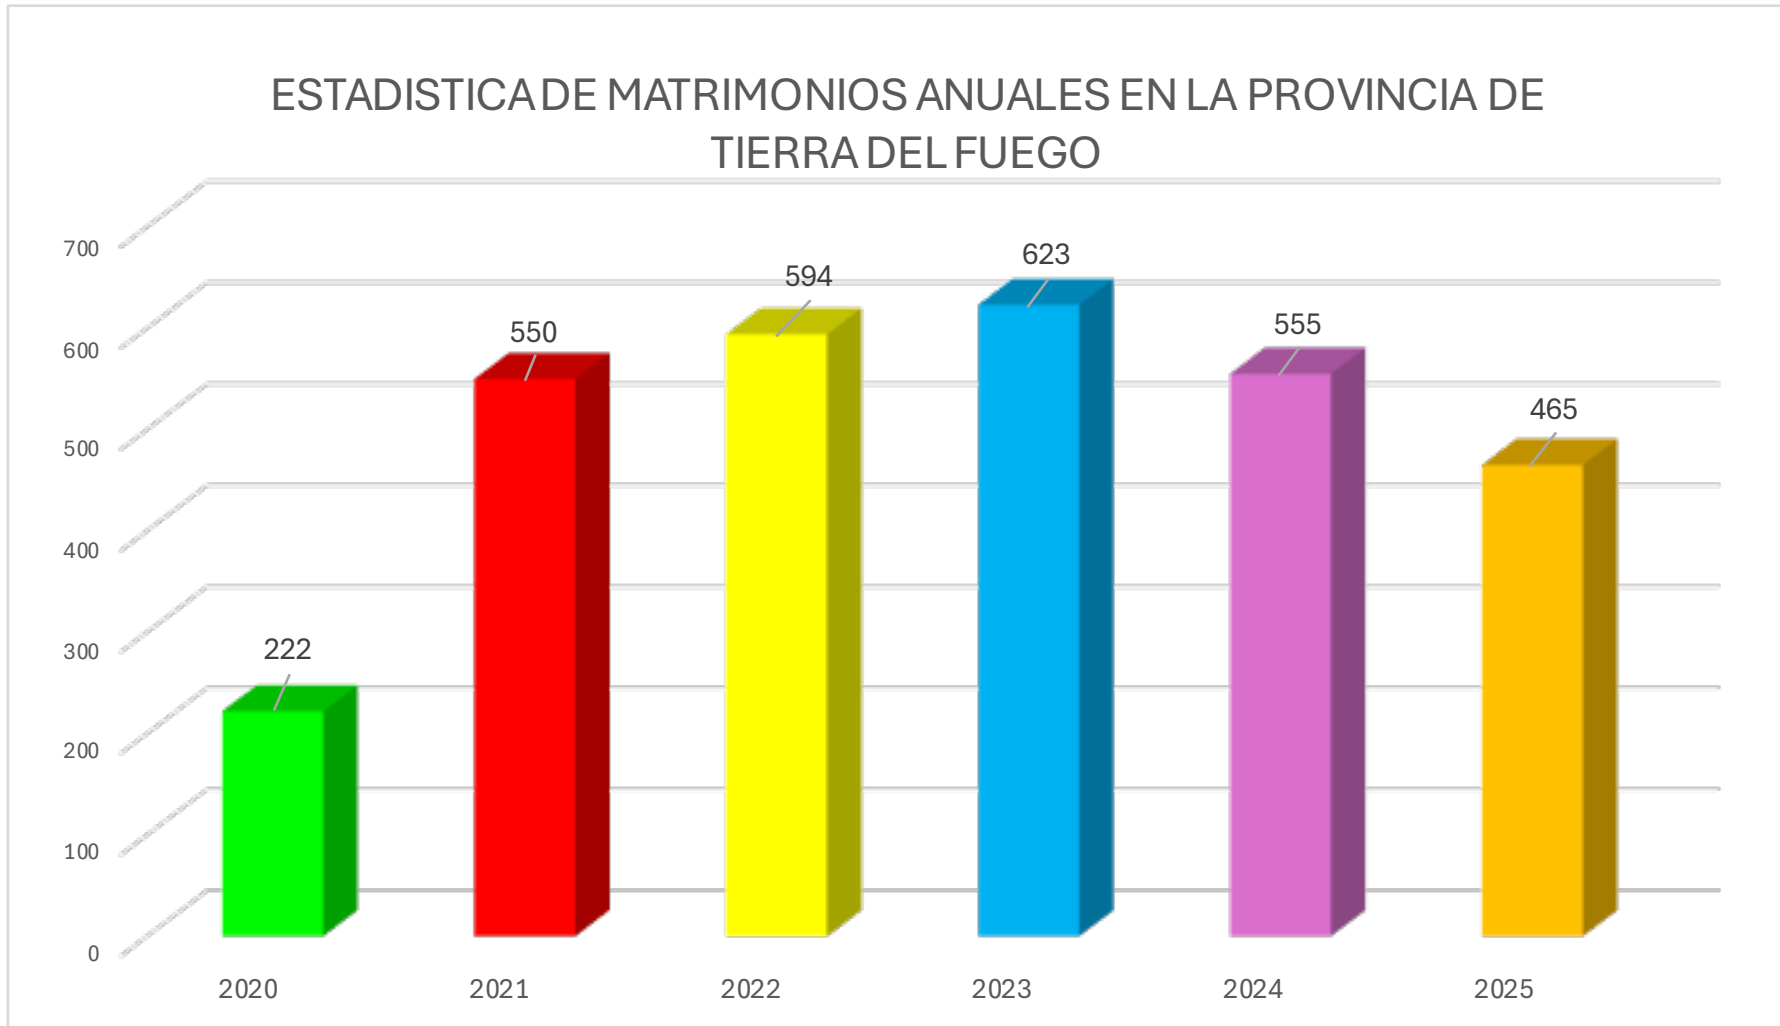

ESTADÍSTICA DE MATRIMONIOS ANUALES EN LA PROVINCIA DE TIERRA DEL FUEGO

 Año 2020 transcurso pandemia COVID-19